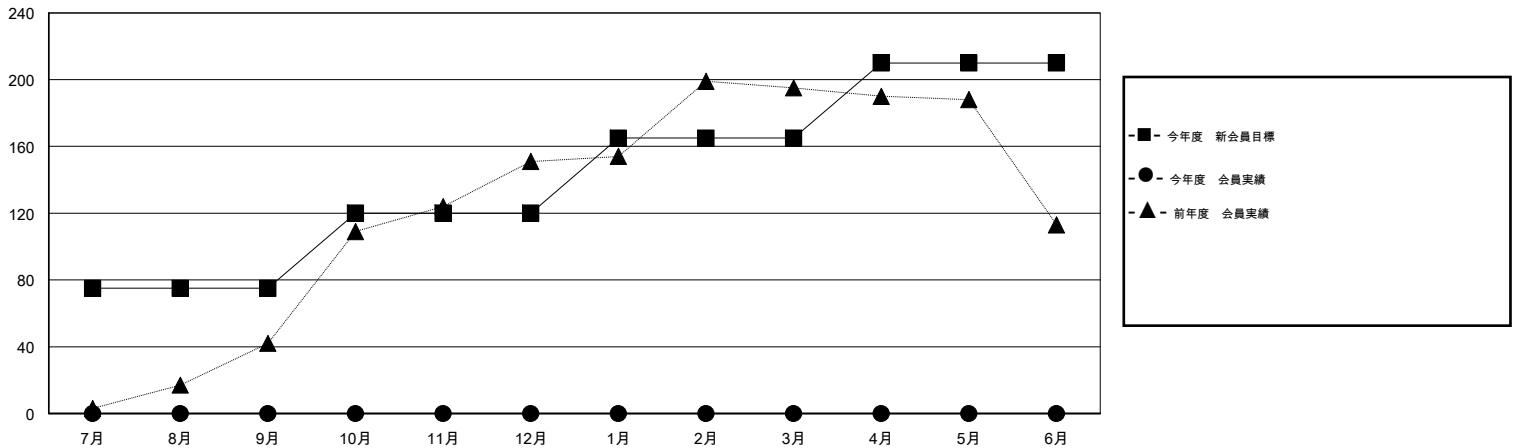

MONTHLY MEMBERSHIP PROGRESS REPORT

District 333 D

Results as of: 6/30/2016

GMT: Masayuki Kaneko

地域 JAPAN

GMT会則地域 5-Jap

クラブ					名				
結果: 2016-2017					結果: 2016-2017				
四半期	新クラブ目標	新クラブ	解散クラブ	純増/減	四半期	新会員目標	チャーターメン バー/新会員	退会者	純増/減
7月/8月/9月	1	0	0	0	7月/8月/9月	75	0	0	0
10月/11月/12月	0	0	0	0	10月/11月/12月	45	0	0	0
1月/2月/3月	0	0	0	0	1月/2月/3月	45	0	0	0
4月/5月/6月	0	0	0	0	4月/5月/6月	45	0	0	0

新クラブ目標及び実績累計

会員目標及び実績累計

解散クラブ: 0	0 CLUBS OF 0 一名以上の新会員を登録	男女別
		男性 0 (100.00%)
		女性 0 (100.00%)
退会者	健康診断データはこちら	家族会員 0
物故会員 0		世帯主 0
クラブ解散 0		世帯主以外 0
その他 0		
合計 0		